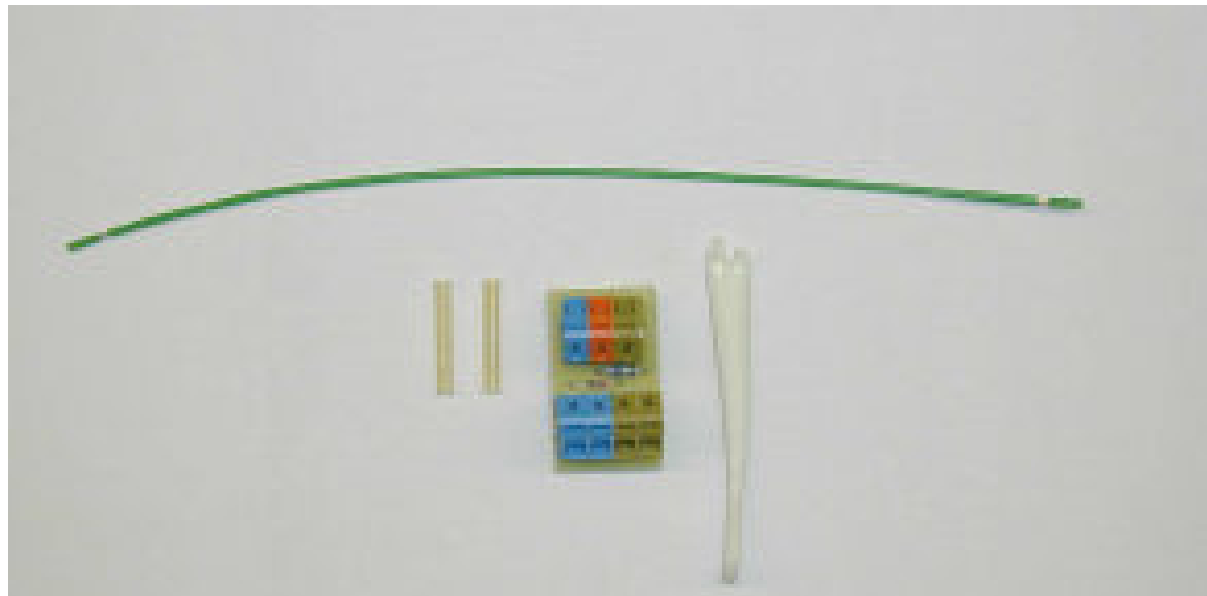

419 757

Rep.-Satz / Repair kit

**WERKZEUERKENNUNG
AUTOM.TOOLFINDING**