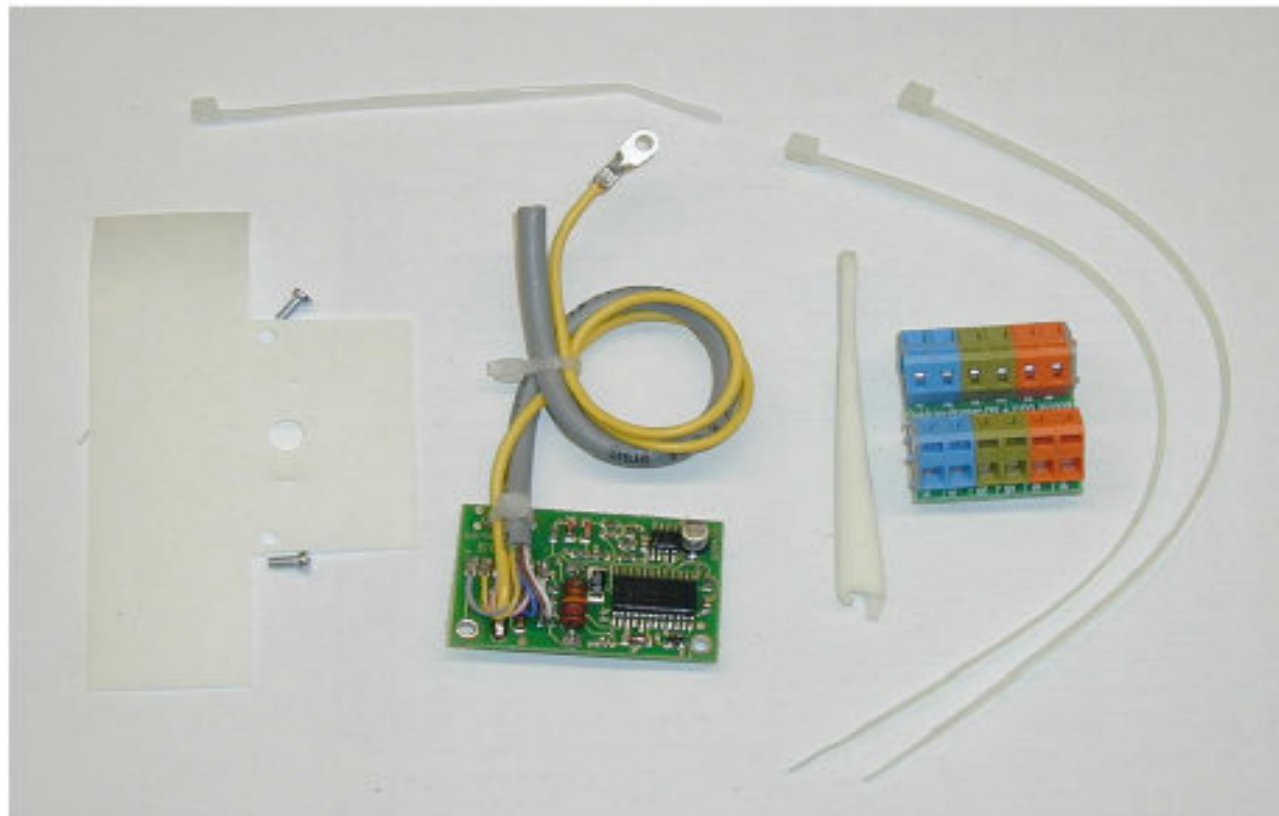

Rep.-Satz / Repair kit

**SCHUBSTANGE(KOMPLETT)
SPINDLE WITH PUSH ROD**

420 775

Rep.-Satz / Repair kit

**ELEKTRODENHALTER 1
ELECTRODE HOLDER UPPER PART**

420 791

Rep.-Satz / Repair kit

**ELEKTRODENERKENNUNG
ELECTRODE CODING**

420 845

Rep.-Satz / Repair kit

**ELEKTRODENHALTER 2
ELECTRODE HOLDER (IN)**

420 852

Rep.-Satz / Repair kit

**DRUCKHEBEL
MOVING ARM**

420 878

Rep.-Satz / Repair kit

**STROMANSCHLUSSSTÜCK
ELECTRICAL CONNECTION**

420 886

Rep.-Satz / Repair kit

**Wasserverschlauchung mit Steckanschluss
Water tube with connectors**