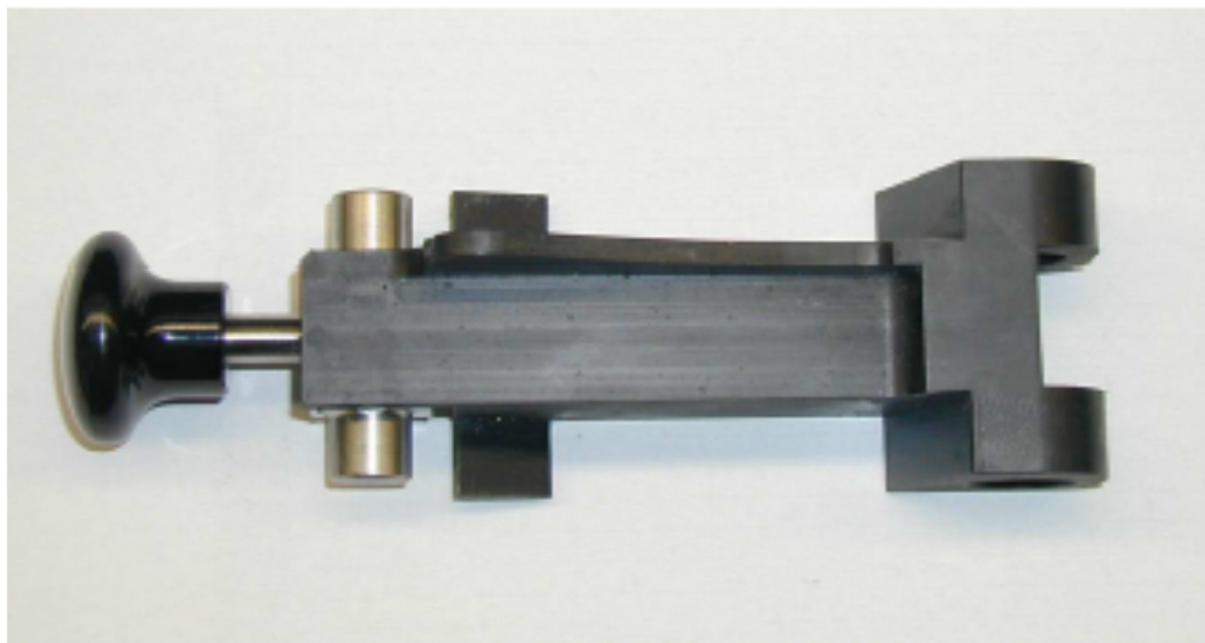

**SPINDEL
SPINDLE**

420 054

Rep.-Satz / Repair kit

**WASSERVERSCHLAUCHUNG
WATER HOSES**

420 582

Rep.-Satz / Repair kit

**ZUSCHNITT SCHWEISSKABEL 120 mm²
INNER CABLE 120 mm²**

327 474

Rep.-Satz / Repair kit

**SCHUBSTANGE(KOMPLETT)
SPINDLE WITH PUSH ROD**

420 775

Rep.-Satz / Repair kit

**ELEKTRODENHALTER 1
ELECTRODE HOLDER UPPER PART**

420 791

Rep.-Satz / Repair kit

**ELEKTRODENERKENNUNG
ELECTRODE CODING**