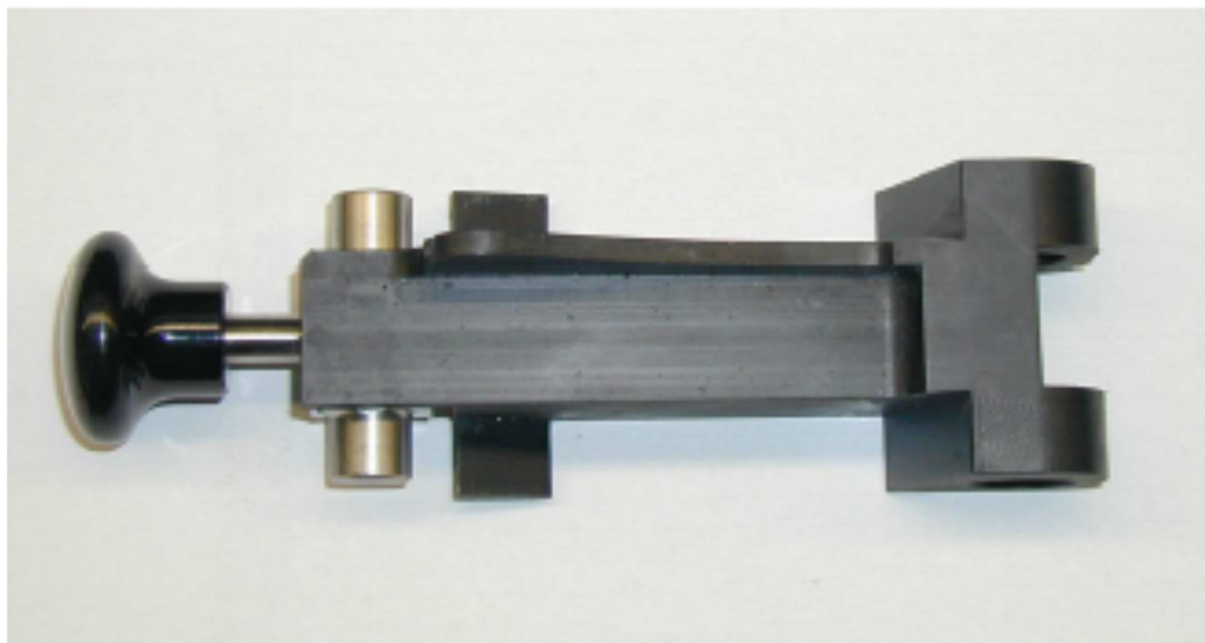

**SPINDEL
SPINDLE**

420 054

Rep.-Satz / Repair kit

**WASSERVERSCHLAUCHUNG
WATER HOSES**

420 582

Rep.-Satz / Repair kit

**ZUSCHNITT SCHWEISSKABEL 120 mm²
INNER CABLE 120 mm²**

327 474

Rep.-Satz / Repair kit

**SCHUBSTANGE(KOMPLETT)
SPINDLE WITH PUSH ROD**

420 775

Rep.-Satz / Repair kit

**ELEKTRODENHALTER 1
ELECTRODE HOLDER UPPER PART**

420 845

Rep.-Satz / Repair kit

**ELEKTRODENHALTER 2
ELECTRODE HOLDER (IN)**