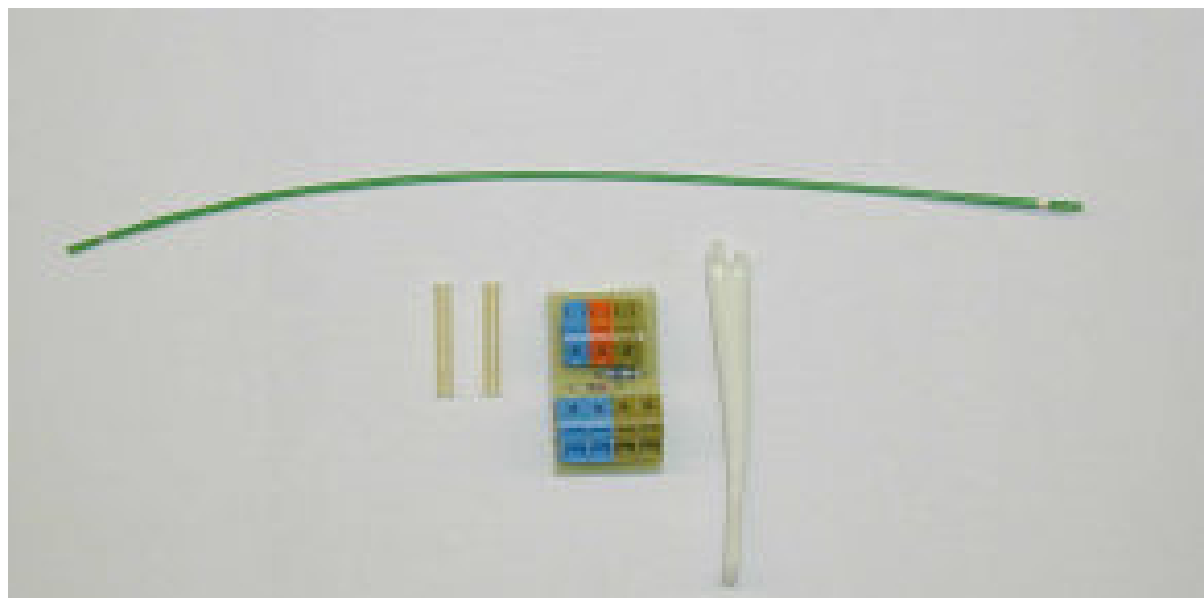

418 355

Rep.-Satz / Repair kit

**WERKZEUERKENNUNG
AUTOM.TOOLFINDING**