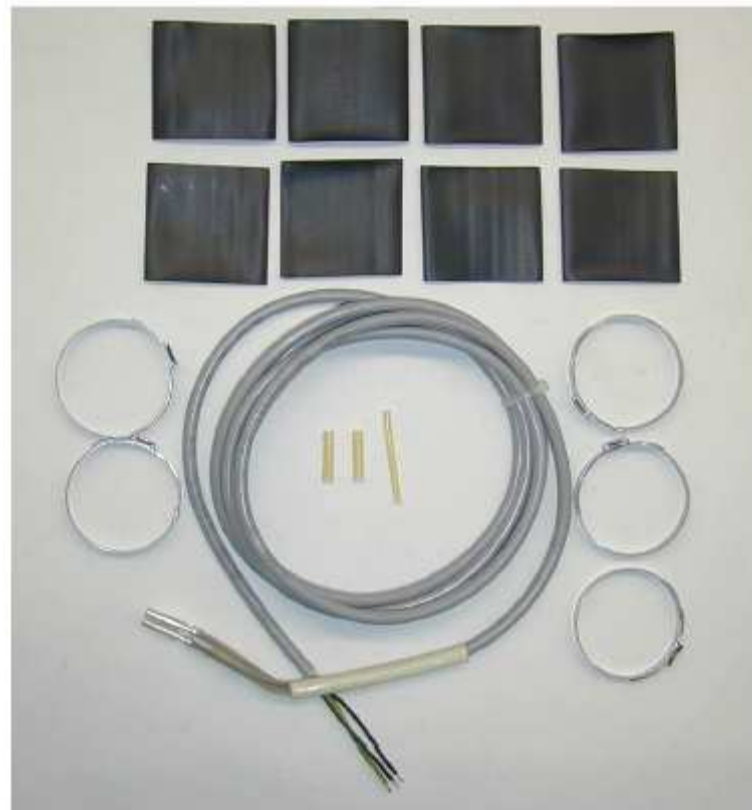

### Reparatur-Sätze / Repair kits

THERMOFÜHLER / THERMOSENSOR	414 492
STEUERLEITUNG 2,5M / CONTROL LEAD 2,5M	414 754
MASSEKABEL / EARTH CABLE	415 313
ANSCHLUSSSTÜCK / CONNECTING PIECE	415 335
KÜHLSCHLAUCH / COOLING TUBE	415 678
ZENTRALANSCHLUSS / CENTRAL PLUG	416 996
WERKZEUGERKENNUNG / AUTOM.TOOLFINDING	418 358
HALBSCHALEN KOMPLETT / PUSHBUTTON GUN	419 309
MASSEKONTAKT / EARTH CONNECTION	419 883
KLEMMSCHRAUBE / BALL SET SCREW	419 884

**414 492**

**Rep.-Satz / Repair kit**

**THERMOFÜHLER  
THERMOSENSOR**

**414 754**

**Rep.-Satz / Repair kit**

**STEUERLETUNG 2,5M  
CONTROL LEAD 2,5M**

**415 313**

**Rep.-Satz / Repair kit**