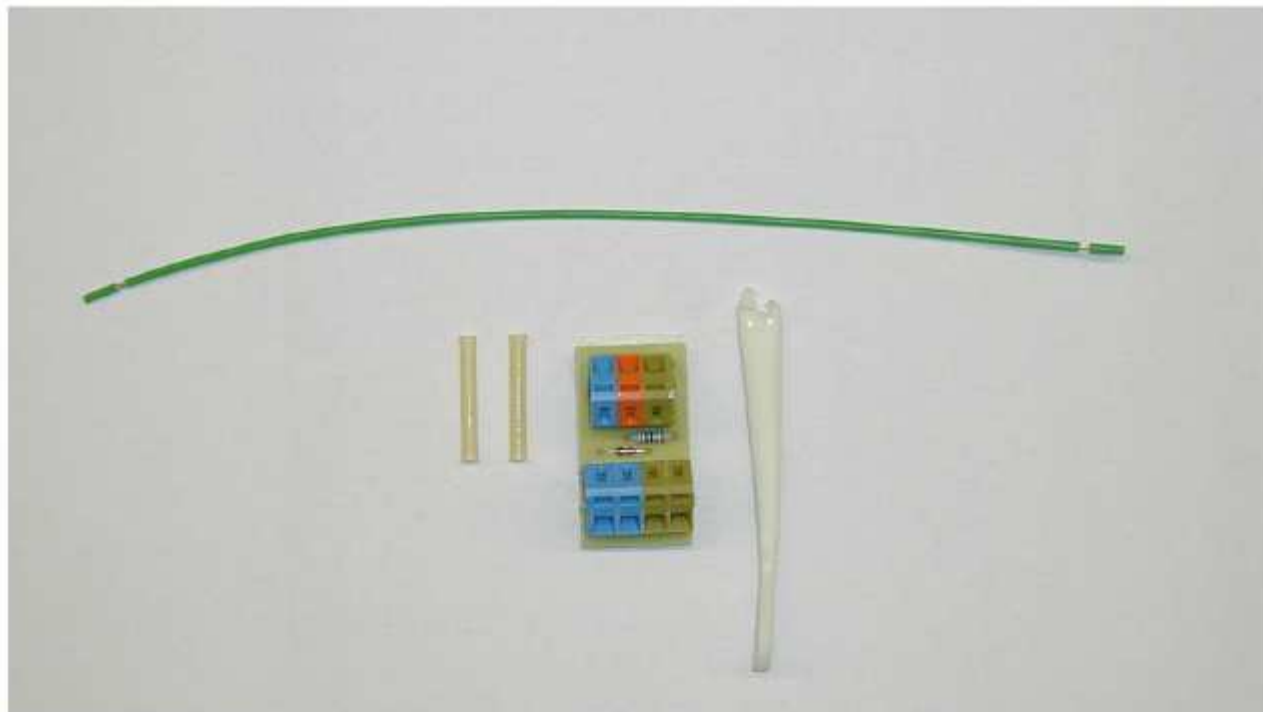

**Rep.-Satz / Repair kit**

**ZENTRALANSCHLUSS  
CENTRAL PLUG**

**418 358**

**Rep.-Satz / Repair kit**

**WERKZEUGERKENNUNG  
AUTOM.TOOLFINDING**

**419 309**

**Rep.-Satz / Repair kit**

**HALBSCHALEN KOMPLETT  
PUSHBUTTON GUN**